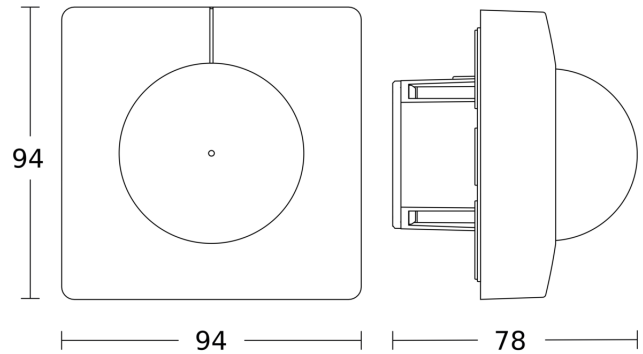

Technische gegevens

Afmetingen (L x B x H)	121 x 94 x 94 mm
Fabrieksgarantie	5 jaar
Instellingen via	Afstandsbediening, Potentiometers, Smart Remote
Met afstandsbediening	Nee
Variante	COM1 - plafondbouw vierkant
VPE1, EAN	4007841079673
Uitvoering	Bewegingsmelder
Toepassing, plaats	Binnen
Toepassing, ruimte	hal / gang, parkeergarage, Binnen
kleur	wit
Kleur, RAL	9003
Incl. hoekwandhouder	Nee
Montageplaats	plafond
Montage	Plafondbouw, Plafond
Bescherming	IP20
Omgevingstemperatuur	van -20 tot 50 °C

Led-lampen > 8 W	600 W
Capacitieve belasting in µF	176 µF
Technologie, sensoren	passief infrarood, Lichtsensor
Montagehoogte	2,50 – 5,00 m
Montagehoogte max.	5,00 m
Optimale montagehoogte	2,8 m
Registratiehoek	Gang, 360 °
Openingshoek	45 °
Onderkruipbescherming	Ja
verkleining van de registratiehoek per segment mogelijk	Ja
Elektronische instelling	Nee
Mechanische instelling	Nee
Reikwijdte radiaal	12 x 6 m (72 m ²)
Reikwijdte tangenciaal	23 x 6 m (138 m ²)
schakelzones	280 schakelzones
Functies	Normaal- / testbedrijf, Handmatig ON / ON-OFF

Toebehoren

EAN 4007841 009151	Afstandsbediening Smart Remote
EAN 4007841 559410	Service-afstandsbediening RC8
EAN 4007841 056728	Zwart paneel voor IR sensoren

IS 345

COM1 - plafondbouw vierkant
EAN 4007841 079673
art.nr. 079673

Registratiebereik

Mogelijke montagehoogte: 2,50 m - 5,00 m
Oranje: radiaal
Zwart: tangentiaal

Maten 1

Maten 2

aansluitschema Master

IS 345

COM1 - plafondbinbouw vierkant
EAN 4007841 079673
art.nr. 079673

aansluitschema voor meerdere sensoren