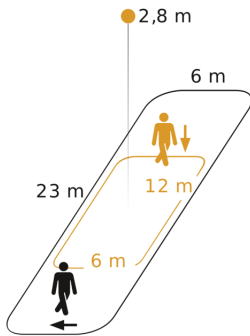

IS 345

COM1 - plafondbouw vierkant
EAN 4007841 079673
art.nr. 079673

Registratiebereik