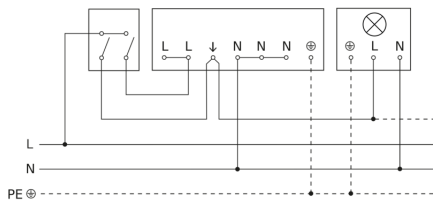

Aansluiting met serieschakelaar voor handshakeling en automatische werking