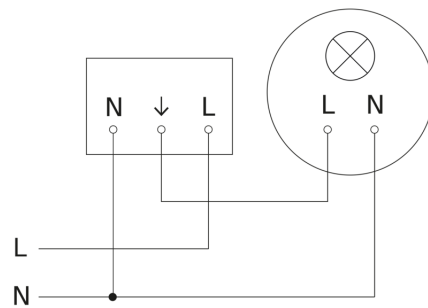

Registratiebereik

Mogelijke montagehoogte: 2,50 m - 5,00 m
Oranje: radiaal
Zwart: tangentiaal

Maten 1

Maten 2

aansluitschema Master

IS 345

COM1 - plafondbinbouw vierkant
EAN 4007841 079673
art.nr. 079673

aansluitschema voor meerdere sensoren