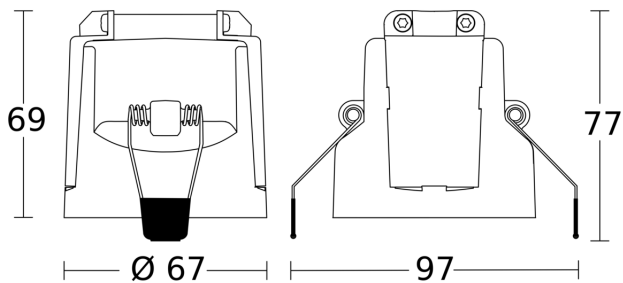

Technische gegevens

Afmetingen (L x B x H)	121 x 94 x 94 mm
Fabrieksgarantie	5 jaar
Instellingen via	Afstandsbediening, Potentiometers, Smart Remote
Met afstandsbediening	Nee
Variante	COM1 - plafondbouw vierkant
VPE1, EAN	4007841079673
Uitvoering	Bewegingsmelder
Toepassing, plaats	Binnen
Toepassing, ruimte	hal / gang, parkeergarage, Binnen
kleur	wit
Kleur, RAL	9003
Incl. hoekwandhouder	Nee
Montageplaats	plafond
Montage	Plafondbouw, Plafond
Bescherming	IP20
Omgevingstemperatuur	van -20 tot 50 °C

Led-lampen > 8 W	600 W
Capacitieve belasting in µF	176 µF
Technologie, sensoren	passief infrarood, Lichtsensor
Montagehoogte	2,50 – 5,00 m
Montagehoogte max.	5,00 m
Optimale montagehoogte	2,8 m
Registratiehoek	Gang, 360 °
Openingshoek	45 °
Onderkruipbescherming	Ja
verkleining van de registratiehoek per segment mogelijk	Ja
Elektronische instelling	Nee
Mechanische instelling	Nee
Reikwijdte radiaal	12 x 6 m (72 m ²)
Reikwijdte tangenciaal	23 x 6 m (138 m ²)
schakelzones	280 schakelzones
Functies	Normaal- / testbedrijf, Handmatig ON / ON-OFF

Registratiebereik

Mogelijke montagehoogte: 2,50 m - 5,00 m
Oranje: radiaal
Zwart: tangentiaal

Maten 1

Maten 2

aansluitschema Master

IS 345

COM1 - plafondbinbouw vierkant
EAN 4007841 079673
art.nr. 079673

aansluitschema voor meerdere sensoren