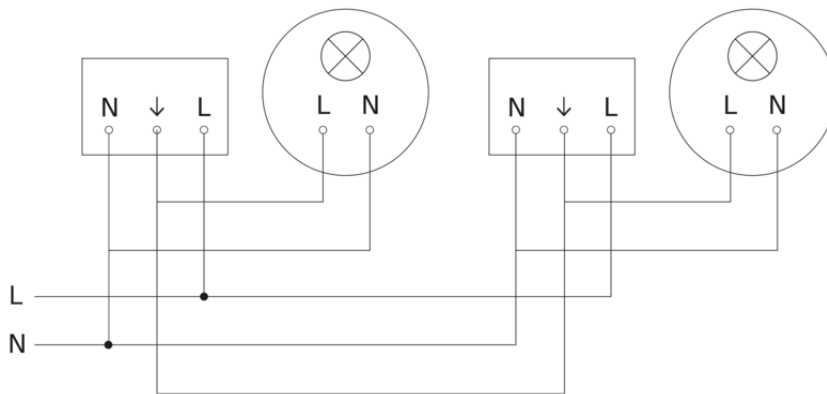

Registratiebereik

Mogelijke montagehoogte: 2,50 m - 5,00 m
Oranje: radiaal
Zwart: tangentiaal

Maten 1

Maten 2

aansluitschema Master

IS 345

COM1 - plafondbinbouw vierkant
EAN 4007841 079673
art.nr. 079673

aansluitschema voor meerdere sensoren

Aansluiting met serieschakelaar voor handshakeling en automatische werking

Schakelschema Aansluiting via een wisselschakelaar voor continu en automatisch bedrijf